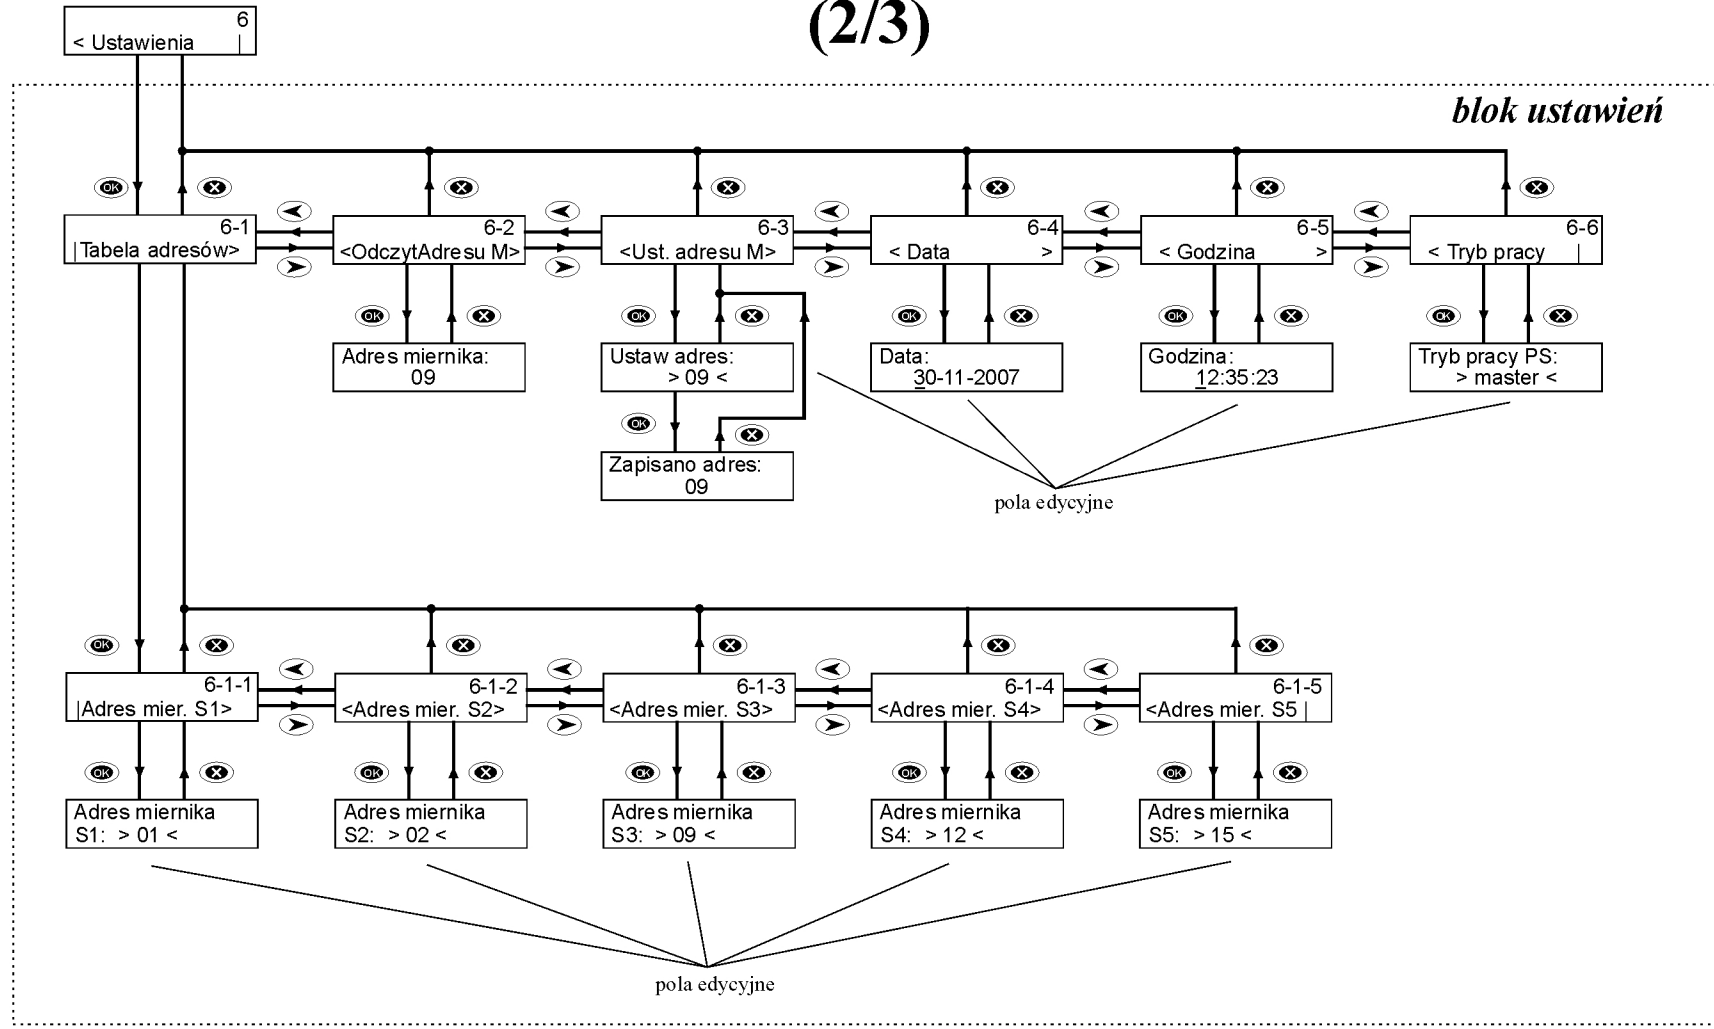

EMP6 - Menu Panelu Sterowania (1/3)

EMP6
Z.M.P. NIVOMER

Strona domowa:
www.nivomer.pl

tel.: 234-50-06
kom.: 601403121

t=2s

EMP6 - Menu Panelu Sterowania (2/3)

EMP6 - Menu Panelu Sterowania

(3/3)