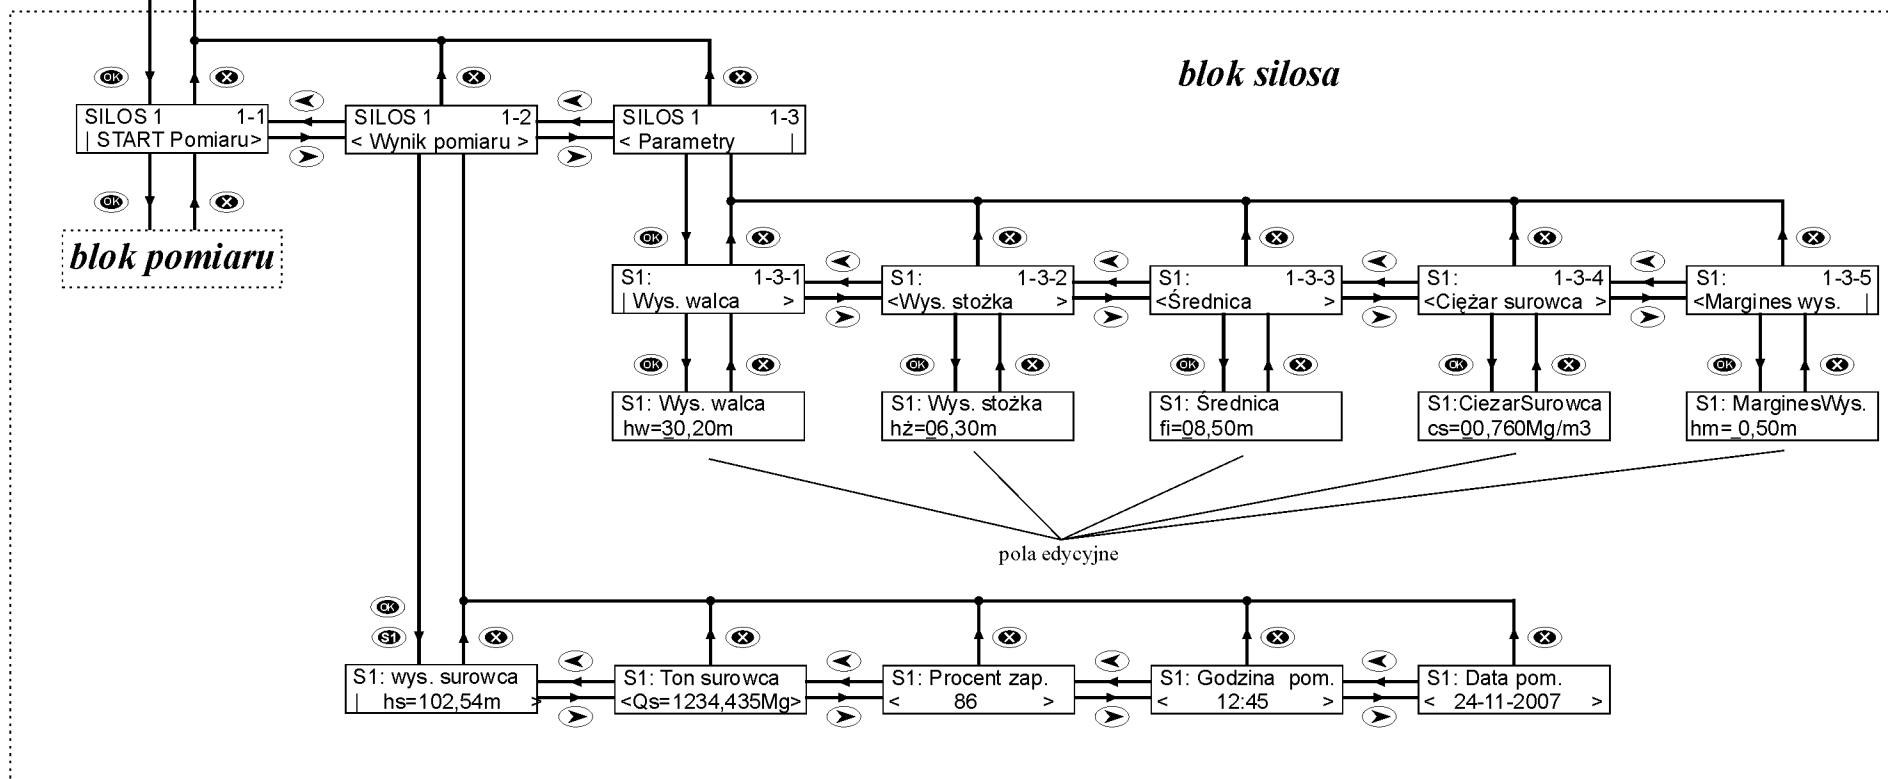

EMP6 - Menu Panelu Sterowania (1/3)

EMP6
Z.M.P. NIVOMER

Strona domowa:
www.nivomer.pl

tel.: 234-50-06
kom.: 601403121

t=2s

EMP6 - Menu Panelu Sterowania (2/3)

EMP6 - Menu Panelu Sterowania

(3/3)